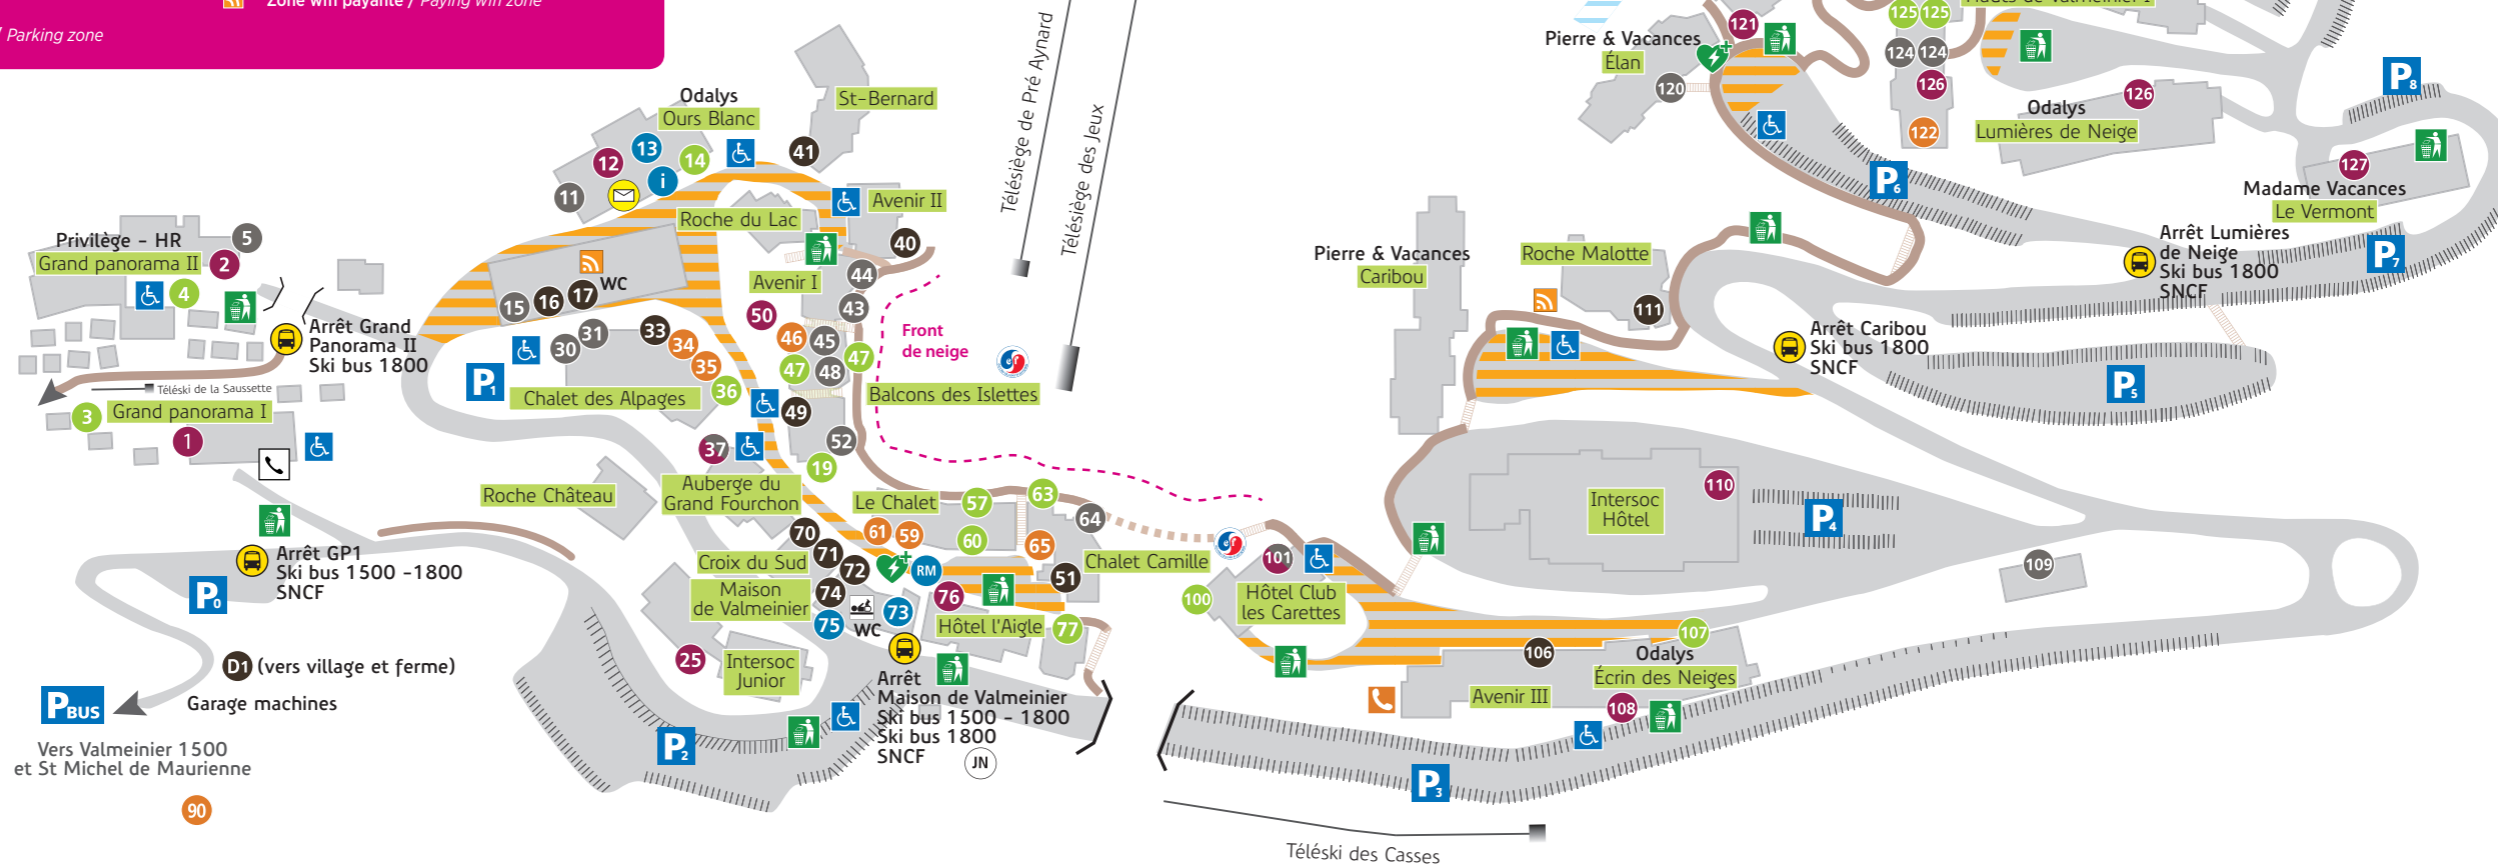

PLAN STATION 1800m à 1900m

LÉGENDE / LEGEND

- Chemins piétons / Walk trails
- Zone stationnement interdit / No parking zone
- Défibrillateur / Defibrillator
- Rassemblement ESF / Ski School meeting point
- Arrêt de bus / Bus stop
- Zone de stationnement / Parking zone
- Place de parking handicapé / Disabled parking
- Poubelle tri / Bins, waste sorting
- JN Jardin des neiges / Snow garden
- Cabine téléphonique / Phone box
- Zone wifi payante / Paying wifi zone

Office de Tourisme / Tourist Office

- 13 Office de Tourisme 04 79 59 53 69
- 75 Bagagerie (ouverte le samedi) 04 79 59 53 69
- Caisse domaine skiable / Skipass tills RM (SEMVAL) 04 79 59 25 34
- Centrale pistes, secours / Piste management 73 SEMVAL 04 79 59 25 34

Accueil hébergement / Accomodation reception

- 37 Auberge du Grand Fourchon 04 79 59 21 01
- 140 Espace2 Les Hauts Valmeinier 1 04 79 56 80 80
- 147 Espace2 Les Hauts Valmeinier 2 04 79 56 80 80
- 101 Hôtel Club les Carrettes 04 79 59 25 45
- 76 Hôtel Aigle 04 50 93 68 00
- 25 Intersoc Junior 04 79 56 80 36
- 110 Intersoc hôtel 04 79 05 00 37
- 127 Madame Vacances Le Vermont 04 79 56 70 39
- 108 Odalys Ecrin des Neiges 04 79 56 85 14
- 1 Odalys Le Grand Panorama 1 04 79 56 50 88
- 126 Odalys Lumières de Neige 04 79 56 63 81
- 12 Odalys l'Ours Blanc 04 79 56 63 81

121 Pierre et Vacances «Le Thabor»

- 2 Privilège Hotels & Resort «Le Grand Panorama 2» 04 79 05 08 99
- 50 Valmeinier Réservation 04 79 59 25 34

- 145 Proxi Super 04 79 56 66 75
- 59 Spar 04 79 59 93 25
- 122 Sherpa 04 79 56 57 21
- Traiteur, boucherie, plats à emporter / Butcher, take away 46 Boby Guy 04 79 05 08 37
- Points chauds, sandwicheries / Sandwiches 65 Aux Délices des Alpes 04 79 56 80 59
- 148 Aux Délices d'en Haut 04 79 05 85 80
- 35 La Fabric 04 79 05 46 60
- 61 Le ski food 04 79 83 37 05
- Crêperie / Pancake Bar 149 Valtudy 04 79 83 41 94
- Produits régionaux / Local products 34 Le Goût des Montagnes 04 79 05 94 49

90 La Ferme du Mont Thabor

- Pâtisserie / Cake Shop 04 79 59 38 84
- 35 La Fabric (artisan) 04 79 05 46 60

Restaurants, bars

- 120 Bar-Restaurant de l'Élan 04 79 56 82 04
- 5 Brasserie «SFOREVER» 04 79 05 08 99
- 45 Le Chardon Bleu 04 79 59 20 89
- 64 L'Estaminet 04 79 56 50 12
- 101 La Fondue 04 79 59 25 45
- 52 La Glisse 04 79 56 80 53
- 37 Le Grand Fourchon 04 79 59 21 01
- 144 Les Lauzes 04 79 56 59 15
- 44 Le Marmiton 04 79 56 80 53
- 48 Le Refuge 04 79 83 01 31
- 124 Le San Marco 04 79 56 61 58
- 43 Le Snowduck 04 79 05 04 68
- 31 La Table des Chalets 04 79 56 31 68
- Restaurants d'altitude / High altitude restaurants La Cabane d'En-Haut 06 80 27 88 15
- Le Panoramic 06 79 87 66 17

Bowling / Bowling hall

- 15 Le Lebowski 04 79 56 83 49

Discothèques, bars, pubs / Nightclubs, bars, pubs

- 109 Le Brasilia Café 04 79 56 52 28
- 11 Les Lutins Verts 06 47 23 76 87
- 30 Le refuge des 3 Diables 04 79 20 41 45

- 14 Intersport 04 57 40 40 17
- 63 Jackie Sport 2000 04 79 56 51 05
- 57 Jackie Sport Twiner 04 79 59 16 25
- 60 Skimium «Coté Neige» 04 79 59 92 69
- 141 Ski Sport Twiner 04 79 56 89 50
- 19 Ski Set (Top Ski) Balcon des Islettes 04 79 59 22 75
- 100 Ski Set (Top Ski) Carrettes 04 79 56 53 70
- 107 Ski Set (Top Ski) Ecrin des Neiges 04 79 56 85 67
- 4 GP2LOCATION 06 62 89 74 25
- 3 Ski Set (Top Ski) Grand Panorama 1 04 79 59 19 65
- 36 Ski Set (Top Ski) Chalet des Alpes 04 79 59 16 25

125 Ski Set (Top Ski) Lumières de Neige

- 142 Ski Set (Top Ski) Renne 04 79 56 09 70
- 47 Valmeinier Sport 04 79 59 20 91

Laverie automatique / Laundromat

- 70 Ouverte de 8h à 20h 06 70 37 03 13

Loisirs, ski / Leisure, Ski