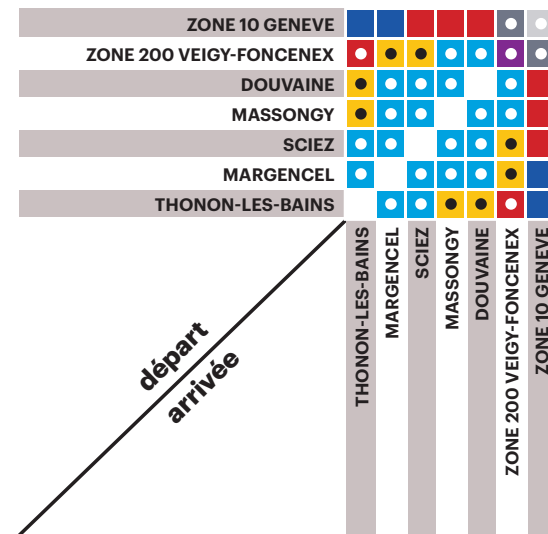

ZONE 2	BILLET UNITÉ	3,50 €	4,20 €
	BILLET AR	7,00 €	7,70 €
	BILLET UNITÉ 50%*	1,75 €	1,75 €
	BILLET AR 50%*	3,50 €	3,50 €
	BILLET UNITÉ DÉCLIC' 50%	1,75 €	1,75 €
	BILLET AR DÉCLIC' 50%	3,50 €	3,50 €
	CARNET DE 10 TRAJETS	31,50 €	35,00 €
	CARNET DE 10 TRAJETS DÉCLIC'	17,50 €	-
	CARNET DE 70 TRAJETS	189,00 €	-
	ABONNEMENT MENSUEL	90,00 €	-
	ABONNEMENT ANNUEL / MENSUALISÉ**	900,00 €	75,00 €

ZONE 3	BILLET UNITÉ	6,00 €	7,20 €
	BILLET AR	12,00 €	13,20 €
	BILLET UNITÉ 50%*	3,00 €	3,00 €
	BILLET AR 50%*	6,00 €	6,00 €
	BILLET UNITÉ DÉCLIC' 50%	3,00 €	3,00 €
	BILLET AR DÉCLIC' 50%	6,00 €	6,00 €
	CARNET DE 10 TRAJETS	54,00 €	60,00 €
	CARNET DE 10 TRAJETS DÉCLIC'	30,00 €	-
	CARNET DE 70 TRAJETS	324,00 €	-
	ABONNEMENT MENSUEL	155,00 €	-
	ABONNEMENT ANNUEL / MENSUALISÉ**	1550,00 €	129,17 €

ZONE 4	BILLET UNITÉ	8,00 €	9,60 €
	BILLET AR	16,00 €	17,60 €
	BILLET UNITÉ 50%*	4,00 €	4,00 €
	BILLET AR 50%*	8,00 €	8,00 €
	BILLET UNITÉ DÉCLIC' 50%	4,00 €	4,00 €
	BILLET AR DÉCLIC' 50%	8,00 €	8,00 €
	CARNET DE 10 TRAJETS	72,00 €	80,00 €
	CARNET DE 10 TRAJETS DÉCLIC'	40,00 €	-
	CARNET DE 70 TRAJETS	432,00 €	-
	ABONNEMENT MENSUEL	206,00 €	-
	ABONNEMENT ANNUEL / MENSUALISÉ**	2060,00 €	171,67 €