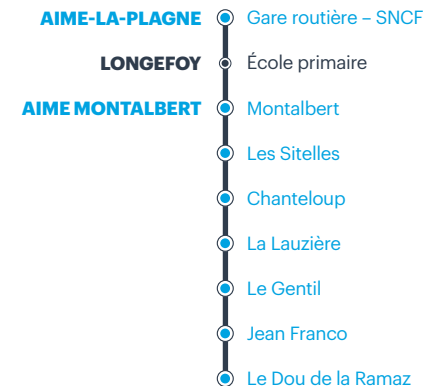

DOU DE LA RAMAZ	PLAGNE MONTALBERT	LONGEFOY	AIME-LA-PLAGNE Gare routière	CONDITIONS DE CIRCULATION
8:15	8:45	8:55	9:15	SAM du 18/12/2021 au 23/04/2022
10:45	11:15	11:25	11:45	SAM du 18/12/2021 au 23/04/2022
13:45	14:15	14:25	14:45	SAM du 18/12/2021 au 23/04/2022
13:45	14:15	14:25	14:45	DIM du 19/12/2021 au 17/04/2022
15:10	15:40	15:50	16:10	SAM du 18/12/2021 au 23/04/2022
17:20	17:50	18:00	18:20	SAM du 18/12/2021 au 23/04/2022
17:55	18:25	18:35	18:55	SAM du 18/12/2021 au 23/04/2022
18:05	18:35	18:45	19:05	DIM du 19/12/2021 au 17/04/2022 sur réservation*

Les jours de circulation des services sont abrégés comme suit :

LUN : lundi

MAR : mardi

MER : mercredi

JEU : jeudi

VEN : vendredi

SAM : samedi

DIM : dimanche

Mobilité

La ligne est accessible aux personnes à mobilité réduite le samedi uniquement. Réservation obligatoire le jeudi avant 17h au 09 70 83 90 73

Attention

TARIFS

	Guichet	En ligne
Aller simple adulte	8,00€	
Aller simple de 2 ans à 26 ans et saisonniers	5,60€	10% de remise si achat 48h à l'avance
Aller-retour adulte	14,00€	
Aller-retour de 2 ans à 26 ans et saisonniers	9,60€	
Billet journée	10,00€	Non vendu
Enfant moins de 2 ans	Gratuit	Gratuit
Abonnement mensuel	40,00€	40,00€

Pour les retours, se renseigner auprès de l'office du tourisme ou de votre résidence. Les centres de vacances des Sittelles - Chanteloup - La Lauzière - Le Gentil-Jean franco - Dou de la Ramaz, seront desservis par tous les services, sur demande auprès du conducteur.

L'HORAIRE D'ARRIVÉE EST DONNÉ À TITRE INDICATIF ET PEUT ÊTRE MODIFIÉ LES JOURS DE FORT TRAFIC OU AVEC DE MAUVAISES CONDITIONS MÉTÉOROLOGIQUES.

*Les réservations doivent être réalisées au PLUS TARD LA VEILLE AVANT 12H. Pour les trajets des dimanches et lundis les réservations doivent être faites au PLUS TARD LES VENDREDIS AVANT 12H.

Renseignements horaires et réservations
www.cars-region-savoie.fr

Renseignements techniques et réservations

▶ N° Cristal 09 70 83 90 73

APPEL NON SURTAXE

POUR EN SAVOIR PLUS : ▶ N° Cristal 09 70 83 90 73

APPEL NON SURTAXE

www.cars-region-savoie.fr