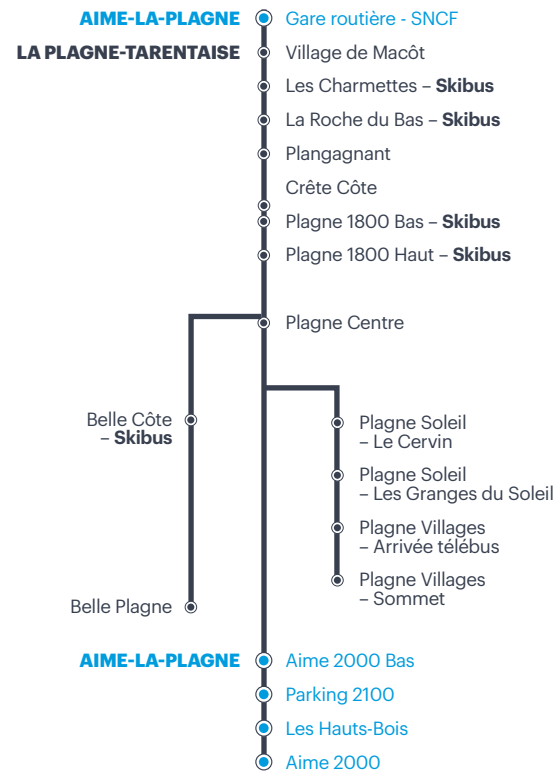

Les jours de circulation des services sont abrégés comme suit :

LUN : lundi
MAR : mardi
MER : mercredi
JEU : jeudi
VEN : vendredi
SAM : samedi
DIM : dimanche

Mobilité

La ligne est accessible aux personnes à mobilité réduite le samedi uniquement. Réservez obligatoire le jeudi avant 17h au 09 70 83 90 73

Attention

TARIFS

	Guichet	En ligne
Aller simple adulte	12,00€	
Aller simple de 2 ans à 26 ans et saisonniers	8,40€	10% de remise si achat 48h à l'avance
Aller-retour adulte	20,00€	
Aller-retour de 2 ans à 26 ans et saisonniers	14,00€	
Billet journée	15,00€	Non vendu
Enfant moins de 2 ans	Gratuit	Gratuit
Abonnement mensuel	60,00€	60,00€

* Le samedi correspondance immédiate à Plagne Centre pour Plagne Villages et Plagne Soleil.

L'HORAIRE D'ARRIVÉE EST DONNÉ À TITRE INDICATIF ET PEUT ÊTRE MODIFIÉ
LES JOURS DE FORT TRAFIC OU AVEC DE MAUVAISES CONDITIONS MÉTÉOROLOGIQUES.

Renseignements horaires et réservations
www.cars-region-savoie.fr

Renseignements techniques et réservations

▶ N° Cristal 09 70 83 90 73

APPEL NON SURTAXE

POUR EN SAVOIR PLUS : ▶ N° Cristal 09 70 83 90 73

APPEL NON SURTAXE

www.cars-region-savoie.fr