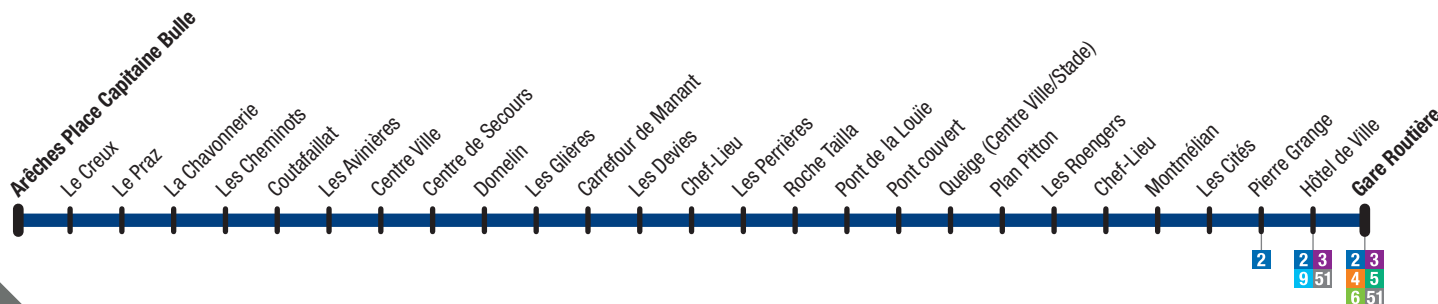

Ligne **21** Beaufort sur Doron

Arêches Place Capitaine Bulle
→ Albertville Gare Routière

Vacances 2020/2021

- TOUSSAINT : du 19 octobre au 1er novembre 2020
- NOËL : du 21 décembre au 3 janvier 2021
- HIVER : 8 au 21 février 2021
- PRINTEMPS : du 12 au 25 avril 2021

Aucun bus ne circule les jours fériés

Période scolaire (sauf jours fériés)

Communes	Points d'arrêt	Horaires fonctionnant durant l'ouverture de la station Arêches du 19 décembre 2020 au 4 avril 2021			
		Samedi		Dimanche	
Beaufort sur Doron	Le Planay				
	Le Bois				
	Rafour				
	Les Efforges				
	L'Argentine				
	Arêches Place Capitaine Bulle	11:45	14:00	8:30	17:20
	Le Creux	11:46	14:01	8:31	17:21
	Le Praz	11:47	14:02	8:32	17:22
	La Chavonnerie	11:49	14:04	8:34	17:23
	Les Cheminots	11:49	14:04	8:34	17:23
	Coutafailat	11:51	14:06	8:36	17:25
	Les Avinières	11:53	14:07	8:38	17:27
	Centre Ville	11:55	14:09	8:40	17:29
	Collège (rue Georges Long)	-	-	-	-
	Centre de Secours	11:56	14:03	8:41	17:30
Domelin	-	-	-	-	
Villard sur Doron	Les Glières	11:57	14:04	8:42	17:30
	Carrefour de Manant	11:59	14:11	8:44	17:31
	Les Devies	12:00	14:11	8:45	17:31
	Chef-Lieu	12:01	14:12	8:46	17:32
	Les Perrières	12:02	14:13	8:47	17:33
	Roche Tailla	12:03	14:14	8:48	17:34
Queige	Pont de la Louie	12:04	14:15	8:49	17:35
	Pont couvert	12:06	14:17	8:51	17:36
	Queige (Centre Ville/Stade)	12:08	14:21	8:53	17:41
	Plan Pitton	12:09	14:22	8:54	17:42
Venthon	Les Roengers	12:13	14:25	8:57	17:45
	Chef-Lieu	12:19	14:29	9:04	17:49
	Montmélian	12:20	14:30	9:05	17:51
Albertville	Les Cités	12:21	14:31	9:06	17:53
	Pierre Grange	-	-	-	-
	Hôtel de Ville	12:25	14:35	9:10	17:55
Albertville	Gare Routière (quai n°1)	12:30	14:40	9:15	18:00

Faire signe au conducteur

INFO TRAFIC

Inscription sur
tra-mobilife.com

MON BUS
EN TEMPS RÉEL