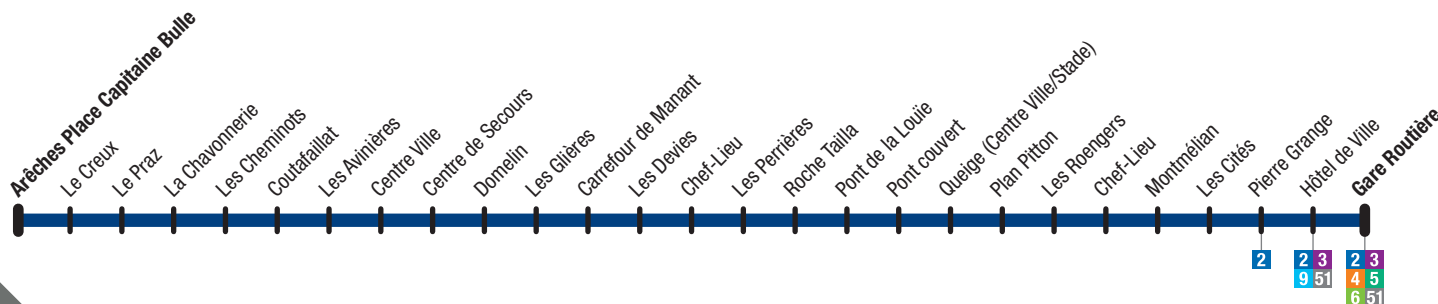

- : Arrêt non desservi

** : **Vendredi uniquement - Desserte le Collège du Beaufortin - arrêt situé rue Georges Long

21 A | 21 B | 21 C : Service renforcé

*** : l'accès au trajet « Le Planay » vers « L'Argentine » est réservé en priorité aux élèves scolarisés à l'école primaire d'Arêches. Il est valable du lundi au vendredi en période scolaire sauf le mercredi.

Période vacances scolaires (sauf jours fériés)

Communes	Points d'arrêt	Lundi, Mardi, Mercredi, Jeudi, Vendredi et circule le 25 déc et le 1 ^{er} janv		Samedi	
Beaufort sur Doron	Arêches Place Capitaine Bulle	7:15	16:25	8:30	17:20
	Le Creux	7:16	16:26	8:31	17:21
	Le Praz	7:17	16:27	8:32	17:22
	La Chavonnerie	7:18	16:28	8:34	17:23
	Les Cheminots	7:18	16:28	8:34	17:23
	Coutafailat	7:20	16:30	8:36	17:25
	Les Avinières	7:22	16:32	8:38	17:27
	Centre Ville	7:29	16:34	8:40	17:29
	Collège (rue Georges Long)		-	-	-
	Centre de Secours	7:30	16:35	8:41	17:30
	Domelin		-	-	-
Villard sur Doron	Les Glières	7:31	16:35	8:42	17:30
	Carrefour de Manant	7:31	16:36	8:44	17:31
	Les Devies	7:32	16:36	8:45	17:31
	Chef-Lieu	7:32	16:37	8:46	17:32
	Les Perrières	7:33	16:38	8:47	17:33
	Roche Tailla	7:34	16:38	8:48	17:34
Queige	Pont de la Louïe	7:35	16:39	8:49	17:35
	Pont couvert	7:37	16:40	18:51	17:36
	Queige (Centre Ville/Stade)	7:41	16:46	8:53	17:41
	Plan Pitton	7:42	16:47	8:54	17:42
Venthon	Les Roengers	7:45	16:50	8:57	17:45
	Chef-Lieu	7:49	16:54	9:04	17:49
	Montmélian	7:50	16:56	9:05	17:51
Albertville	Les Cités	7:51	16:58	9:06	17:52
	Pierre Grange		-	-	-
	Hôtel de Ville	7:55	17:00	9:10	17:55
	Gare Routière (quai n°1)	8:00	17:05	9:15	18:00