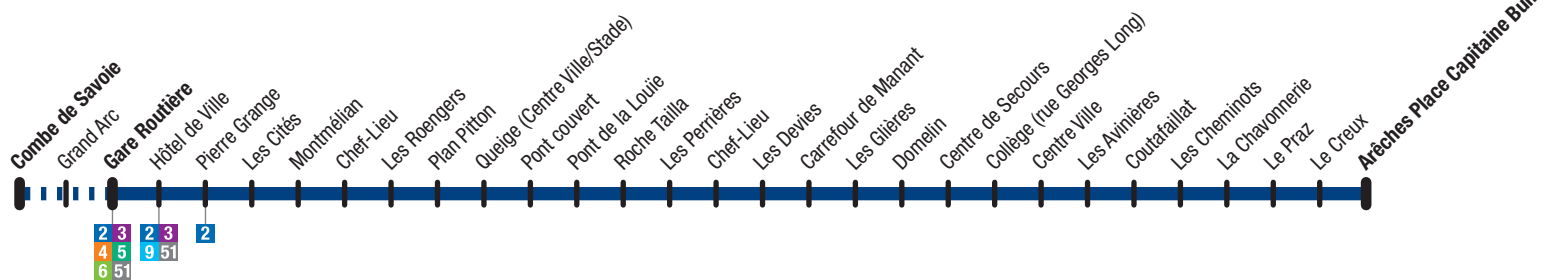

Ligne 21 Albertville Combe de Savoie → Beaufort sur Doron Arêches Place Capitaine Bulle

Vacances 2020/2021

- TOUSSAINT : du 19 octobre au 1er novembre 2020
- NOËL : du 21 décembre au 3 janvier 2021
- HIVER : 8 au 21 février 2021
- PRINTEMPS : du 12 au 25 avril 2021

Aucun bus ne circule les jours fériés

Période scolaire (sauf jours fériés)

Communes	Points d'arrêt	Horaires fonctionnant durant l'ouverture de la station Arêches du 19 décembre 2020 au 4 avril 2021			
		Samedi		Dimanche	
Albertville	Combe de Savoie				
	Grand Arc				
	Gare Routière (quai n°1)	13:00	16:30	10:45	18:35
	Hôtel de Ville	13:05	16:35	10:50	18:40
	Pierre Grange	-	-	-	-
Venthon	Les Cités	13:09	16:39	10:54	18:43
	Montmélian	13:10	16:40	10:55	18:44
	Chef-Lieu	13:11	16:41	10:56	18:46
Queige	Les Roengiers	13:14	16:44	10:59	18:49
	Plan Pitton	13:15	16:45	11:00	18:51
	Queige (Centre Ville/Stade)	13:18	16:48	11:03	18:53
	Pont couvert	13:20	16:50	11:05	18:55
Villard sur Doron	Pont de la Louïe	13:21	16:51	11:06	18:56
	Roche Tailla	13:22	16:52	11:07	18:57
	Les Perrières	13:22	16:52	11:07	18:57
	Chef-Lieu	13:23	16:53	11:08	18:58
	Les Devies	13:24	16:54	11:09	18:59
	Carrefour de Manant	13:25	16:55	11:10	19:00
Beaufort sur Doron	Les Glières	13:26	16:56	11:11	19:01
	Domelin	-	-	-	-
	Centre de Secours	13:28	16:58	11:13	19:03
	Centre Ville	13:29	16:59	11:14	19:04
	Collège (rue Georges Long)	-	-	-	-
	Les Avinières	13:31	17:01	11:16	19:06
	Coutafaillat	13:33	17:03	11:18	19:08
	Les Cheminots	13:34	17:04	11:19	19:09
	La Chavonnerie	13:34	17:04	11:19	19:09
	Le Praz	13:36	17:06	11:21	19:11
	Le Creux	13:37	17:07	11:22	19:12
	Arêches Place Capitaine Bulle	13:38	17:08	11:23	19:13
	L'Argentine				
	Le Bois				
	Rafour				
	Les Efforges				
	Le Planay				

- : Arrêt non desservi

Faire signe au conducteur

INFO TRAFIC

Inscription sur
tra-mobilite.com

MON BUS
EN TEMPS RÉEL