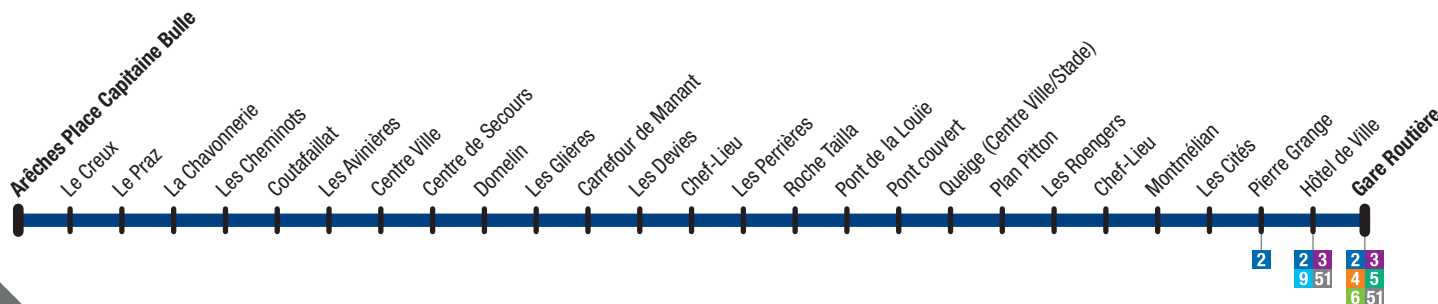

Ligne 21 Beaufort sur Doron

Arêches Place Capitaine Bulle → Albertville Gare Routière

Vacances 2020/2021

- TOUSSAINT : du 19 octobre au 1er novembre 2020
- NOËL : du 21 décembre au 3 janvier 2021
- HIVER : 8 au 21 février 2021
- PRINTEMPS : du 12 au 25 avril 2021

Aucun bus ne circule les jours fériés

Période scolaire (sauf jours fériés)

Communes	Points d'arrêt	Lundi (ou jour de rentrée)		Lundi, Mardi, Mercredi, Jeudi, Vendredi				Lundi, Mardi, Jeudi et Vendredi	Mercredi	Samedi		
		21 A	21 B	21 C	***							
Beaufort sur Doron	Le Planay						7:40					
	Le Bois						7:40					
	Rafour						7:41					
	Les Efforges						7:42					
	L'Argentine						7:45					
	Arêches Place Capitaine Bulle	6:15	6:35	6:35	6:40	7:55	13:00	16:25		12:10	8:30	17:20
	Le Creux	6:16	6:36	6:36	6:41	7:56	13:01	16:26		12:11	8:31	17:21
	Le Praz	6:17	6:37	6:37	6:42	7:57	13:02	16:27		12:12	8:32	17:22
	La Chavonnerie	6:18	6:38	6:38	6:43	7:59	13:04	16:28		12:14	8:34	17:23
	Les Cheminots	6:18	6:38	6:38	6:43	7:59	13:04	16:28		12:14	8:34	17:23
	Coutafailat	6:20	6:40	6:40	6:45	8:02	13:07	16:30		12:17	8:36	17:25
	Les Avinières	6:22	6:42	6:42	6:47	8:05	13:10	16:32		12:20	8:38	17:27
	Centre Ville	6:24	6:45	6:45	6:49	-	-	16:34		-	8:40	17:29
	Collège (rue Georges Long)	-	-	-	-	8:10	13:15	16:34**	16:35	12:25	-	-
	Centre de Secours	6:25	6:46	6:46	6:50	8:11	13:16	16:35	-	12:26	8:41	17:30
Domelin	6:26	6:47	6:47	6:51	8:12	13:17	-	-	12:27	-	-	
Les Glières	6:28	6:48	6:48	6:53	8:14	13:19	16:35	-	12:29	8:42	17:30	
Villard sur Doron	Carrefour de Manant	6:28	6:49	6:49	6:54	8:14	13:19	16:36	16:43	12:29	8:44	17:31
	Les Devies	6:28	6:49	6:49	6:55	8:14	13:19	16:36	16:44	12:29	8:45	17:31
	Chef-Lieu	6:30	6:51	6:51	6:57	8:16	13:21	16:37	16:46	12:31	8:46	17:32
	Les Perrières	6:31	6:52	6:52	6:58	8:17	13:22	16:38	16:47	12:32	8:47	17:33
	Roche Tailla	6:31	6:52	6:52	6:59	8:17	13:22	16:38	16:47	12:32	8:48	17:34
Queige	Pont de la Louïe	6:32	6:53	6:53	6:59	8:18	13:23	16:39	16:48	12:33	8:49	17:35
	Pont couvert	6:33	6:54	6:54	7:00	8:19	13:24	16:40	16:50	12:34	8:51	17:36
	Queige (Centre Ville/Stade)	6:35	6:58	6:58	7:04	8:22	13:27	16:46	16:53	12:37	8:53	17:41
	Plan Pitton	6:36	6:59	6:59	7:05	8:23	13:28	16:47	16:54	12:38	8:54	17:42
Venthon	Les Roengers	6:39	7:02	7:02	7:08	8:26	13:31	16:50	16:57	12:41	8:57	17:45
	Chef-Lieu	6:42	7:09	7:09	7:14	8:30	13:35	16:54	17:01	12:45	9:04	17:49
	Montmélian	6:44	7:10	7:10	7:16	8:32	13:37	16:56	17:03	12:47	9:05	17:51
Albertville	Les Cités	6:46	7:11	7:11	7:18	8:33	13:38	16:58	17:04	12:48	9:06	17:52
	Pierre Grange	-	-	-	7:20	-	-	-	17:05	-	-	-
	Hôtel de Ville	-	7:15	7:15	-	8:36	13:41	17:00	17:15	12:51	9:10	17:55
	Gare Routière (quai n°1)	6:54	7:25	7:25	7:25	8:42	13:46	17:05		12:54	9:15	18:00

- : Arrêt non desservi

** : **Vendredi uniquement - Desserte le Collège du Beaufortin - arrêt situé rue Georges Long

21 A | 21 B | 21 C : Service renforcé

*** : l'accès au trajet « Le Planay » vers « L'Argentine » est réservé en priorité aux élèves scolarisés à l'école primaire d'Arêches. Il est valable du lundi au vendredi en période scolaire sauf le mercredi.

Faire signe au conducteur

INFO TRAFIC

Inscription sur
tra-mobilite.com

MON BUS
EN TEMPS RÉEL