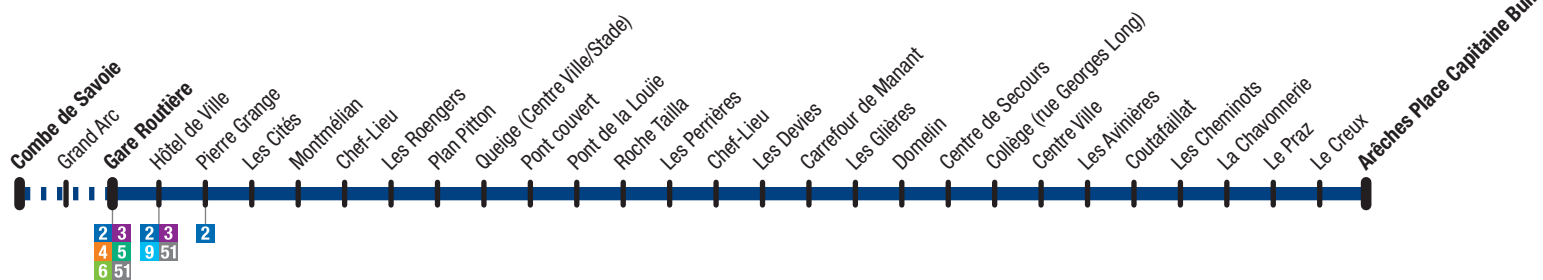

- : Arrêt non desservi

* : Correspondance avec le circuit scolaire 408 en provenance du Lycée R. Perrin à l'arrêt Hôtel de Ville

*** : l'accès au trajet « Arêches Place Capitaine Bulle » vers « Le Planay » est réservé en priorité aux élèves scolarisés à l'école primaire d'Arêches.

- : Arrêt non desservi

Faire signe au conducteur

INFO TRAFIC

Inscription sur
tra-mobilite.com

MON BUS
EN TEMPS RÉEL

Période vacances scolaires (sauf jours fériés)

Communes	Points d'arrêt	Lundi, Mardi, Mercredi, Jeudi, Vendredi et circule le 25 déc et le 1 ^{er} janv		Samedi	
Albertville	Gare Routière (quai n°1)	8:15	18:35	10:45	18:35
	Hôtel de Ville	8:20	18:40	10:50	18:40
	Pierre Grange	-	-	-	-
Venthon	Les Cités	8:23	18:43	10:54	18:43
	Montmélian	8:25	18:44	10:55	18:44
	Chef-Lieu	8:26	18:46	10:56	18:46
Queige	Les Roengers	8:29	18:49	10:59	18:49
	Plan Pitton	8:31	18:51	11:00	18:51
	Queige (Centre Ville/Stade)	8:33	18:53	11:03	18:53
	Pont couvert	8:35	18:55	11:05	18:55
Villard sur Doron	Pont de la Louïe	8:36	18:56	11:06	18:56
	Roche Tailla	8:37	18:57	11:07	18:57
	Les Perrières	8:37	18:57	11:07	18:57
	Chef-Lieu	8:38	18:58	11:08	18:58
	Les Devies	8:39	18:59	11:09	18:59
	Carrefour de Manant	8:40	19:00	11:10	19:00
Beaufort sur Doron	Les Glières	8:42	19:01	11:11	19:01
	Domelin	-	-	-	-
	Centre de Secours	8:43	19:03	11:13	19:03
	Centre Ville	8:44	19:04	11:14	19:04
	Collège (rue Georges Long)	-	-	-	-
	Les Avinières	8:46	19:06	11:16	19:06
	Coutafailat	8:48	19:08	11:18	19:08
	Les Cheminots	8:49	19:09	11:19	19:09
	La Chavonnerie	8:49	19:09	11:19	19:09
	Le Praz	8:50	19:11	11:21	19:11
	Le Creux	8:51	19:12	11:22	19:12
	Arêches Place Capitaine Bulle	8:53	19:13	11:23	19:13