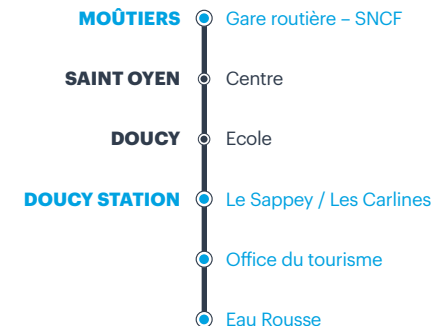

SAMEDI

DOUCY Station	DOUCY École primaire	ST OYEN Place de la Mairie	MOÛTIERS Gare routière	CONDITIONS DE CIRCULATION
10:15	10:25	10:35	10:50	Du 09/07/2022 au 27/08/2022 - Circule sur réserveur uniquement
11:45	11:55	12:05	12:20	Du 09/07/2022 au 27/08/2022 - Circule sur réserveur uniquement
14:00	14:10	14:20	14:35	Du 09/07/2022 au 27/08/2022 - Circule sur réserveur uniquement
16:15	16:25	16:35	16:50	Du 09/07/2022 au 27/08/2022 - Circule sur réserveur uniquement

Les jours de circulation des services sont abrégés comme suit :

LUN : lundi

MAR : mardi

MER : mercredi

JEU : jeudi

VEN : vendredi

SAM : samedi

DIM : dimanche

Mobilité

La ligne est accessible aux personnes à mobilité réduite. Réserveur obligatoire au 09 70 83 90 73.

Attention

TARIFS

	Guichet	En ligne
Aller simple adulte	12,00€	
Aller simple de 2 ans à 26 ans et saisonniers	8,40€	10% de remise si achat 48h à l'avance
Aller-retour adulte	20,00€	
Aller-retour de 2 ans à 26 ans et saisonniers	14,00€	
Billet journée	15,00€	Non vendu
Enfant moins de 2 ans	Gratuit	Gratuit
Abonnement	60,00€	60,00€

Renseignements horaires et réservations
www.cars-region-savoie.fr

Renseignements techniques et réservations

▶ N° Cristal 09 70 83 90 73

APPEL NON SURTAXE