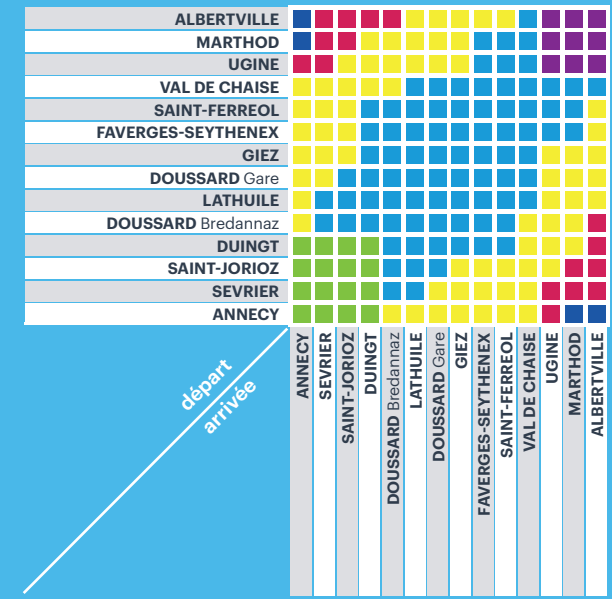

Crédit photo : Stocklib - Ne pas jeter sur la voie publique

POUR EN SAVOIR PLUS :
Auprès de votre transporteur : Transdev Bassin Annécien 04 50 51 08 51
Auprès de la gare routière d'Annecy : 04 26 73 34 34 - guichets.annecy@auvergnerhonealpes.fr
www.auvergnerhonealpes.fr/interurbain

	TITRES	TARIFS
ZONE GRAND ANNECY 	BILLET UNITÉ	1,50 €
	10 VOYAGES - ADULTE	11,70 €
	10 VOYAGES - JEUNE	8,50 €
	10 VOYAGES - SENIOR	9,70 €
	PASS 24 HEURES	4,90 €
	PASS 7 JOURS	16,40 €
	ABONNEMENT MENSUEL ADULTE	44,50 €
ZONE 1	BILLET UNITÉ	1,50 €
	BILLET UNITÉ DÉCLIC' 50%	0,75 €
	BILLET AR	3,00 €
	BILLET AR DÉCLIC' 50%	1,50 €
	CARNET DE 10 TRAJETS	13,50 €
	CARNET DE 10 TRAJETS DÉCLIC'	7,50 €
	ABONNEMENT MENSUEL	30,00 €
ZONE 2	BILLET UNITÉ	3,50 €
	BILLET UNITÉ DÉCLIC' 50%	1,75 €
	BILLET AR	7,00 €
	BILLET AR DÉCLIC' 50%	3,50 €
	CARNET DE 10 TRAJETS	31,50 €
	CARNET DE 10 TRAJETS DÉCLIC'	17,50 €
	ABONNEMENT MENSUEL	70,00 €
ZONE 3	BILLET UNITÉ	6,00 €
	BILLET UNITÉ DÉCLIC' 50%	3,00 €
	BILLET AR	12,00 €
	BILLET AR DÉCLIC' 50%	6,00 €
	CARNET DE 10 TRAJETS	54,00 €
	CARNET DE 10 TRAJETS DÉCLIC'	30,00 €
	ABONNEMENT MENSUEL	120,00 €
ZONE 4	BILLET UNITÉ	8,00 €
	BILLET UNITÉ DÉCLIC' 50%	4,00 €
	BILLET AR	16,00 €
	BILLET AR DÉCLIC' 50%	8,00 €
	CARNET DE 10 TRAJETS	72,00 €
	CARNET DE 10 TRAJETS DÉCLIC'	40,00 €
	ABONNEMENT MENSUEL	160,00 €
ZONE ARLYSÈRE	BILLET UNITÉ	1,40 €

Suivez en temps réel les cars de la ligne Y51

La tarification Déclic' ne s'applique pas à l'intérieur des ressorts territoriaux du Grand Annecy et d'Arlysière. La gratuité est offerte aux enfants de moins de 6 ans accompagnés par un adulte. Vous pouvez consulter les conditions générales de vente et de transport à bord des autocars.
Sibra La tarification SIBRA s'applique en zone Grand Annecy. Vous pouvez prendre connaissance de tous les tarifs sur le site www.sibra.fr.
La tarification du réseau TRA s'applique en zone de la Communauté d'agglomération Arlysière.

* Formule n°5 - Décret n° 2011-1336 du 24 octobre 2011.