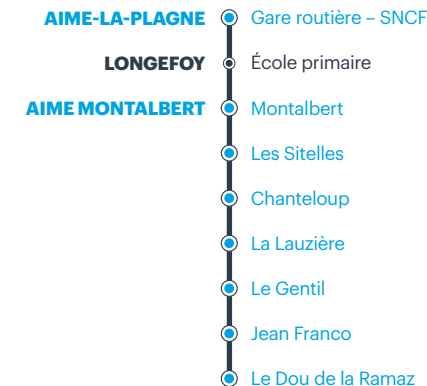

DOU DE LA RAMAZ	PLAGNE MONTALBERT	LONGEFOY	AIME-LA-PLAGNE Gare routière	CONDITIONS DE CIRCULATION
8:15	8:45	8:55	9:15	SAM du 18/12/2021 au 23/04/2022
10:45	11:15	11:25	11:45	SAM du 18/12/2021 au 23/04/2022
13:45	14:15	14:25	14:45	SAM du 18/12/2021 au 23/04/2022
13:45	14:15	14:25	14:45	DIM du 19/12/2021 au 17/04/2022
15:10	15:40	15:50	16:10	SAM du 18/12/2021 au 23/04/2022
17:20	17:50	18:00	18:20	SAM du 18/12/2021 au 23/04/2022
17:55	18:25	18:35	18:55	SAM du 18/12/2021 au 23/04/2022
18:05	18:35	18:45	19:05	DIM du 19/12/2021 au 17/04/2022 sur réservation*

Les jours de circulation des services sont abrégés comme suit :

LUN : lundi

MAR : mardi

MER : mercredi

JEU : jeudi

VEN : vendredi

SAM : samedi

DIM : dimanche

Mobilité

La ligne est accessible aux personnes à mobilité réduite le samedi uniquement. Réservation obligatoire le jeudi avant 17h au 09 70 83 90 73

Attention

TARIFS

	Guichet	En ligne
Aller simple adulte	8,00€	
Aller simple de 2 ans à 26 ans et saisonniers	5,60€	10% de remise si achat 48h à l'avance
Aller-retour adulte	14,00€	
Aller-retour de 2 ans à 26 ans et saisonniers	9,60€	
Billet journée	10,00€	Non vendu
Enfant moins de 2 ans	Gratuit	Gratuit
Abonnement mensuel	40,00€	40,00€

Pour les retours, se renseigner auprès de l'office du tourisme ou de votre résidence. Les centres de vacances des Sittelles - Chanteloup - La Lauzière - Le Gentil-Jean franco - Dou de la Ramaz, seront desservis par tous les services, sur demande auprès du conducteur.

L'HORAIRE D'ARRIVÉE EST DONNÉ À TITRE INDICATIF ET PEUT ÊTRE MODIFIÉ LES JOURS DE FORT TRAFIC OU AVEC DE MAUVAISES CONDITIONS MÉTÉOROLOGIQUES.

*Les réservations doivent être réalisées au PLUS TARD LA VEILLE AVANT 12H. Pour les trajets des dimanches et lundis les réservations doivent être faites au PLUS TARD LES VENDREDIS AVANT 12H.

Renseignements horaires et réservations
www.cars-region-savoie.fr

Renseignements techniques et réservations

▶ N° Cristal 09 70 83 90 73

APPEL NON SURTAXE

POUR EN SAVOIR PLUS : ▶ N° Cristal 09 70 83 90 73

APPEL NON SURTAXE

www.cars-region-savoie.fr