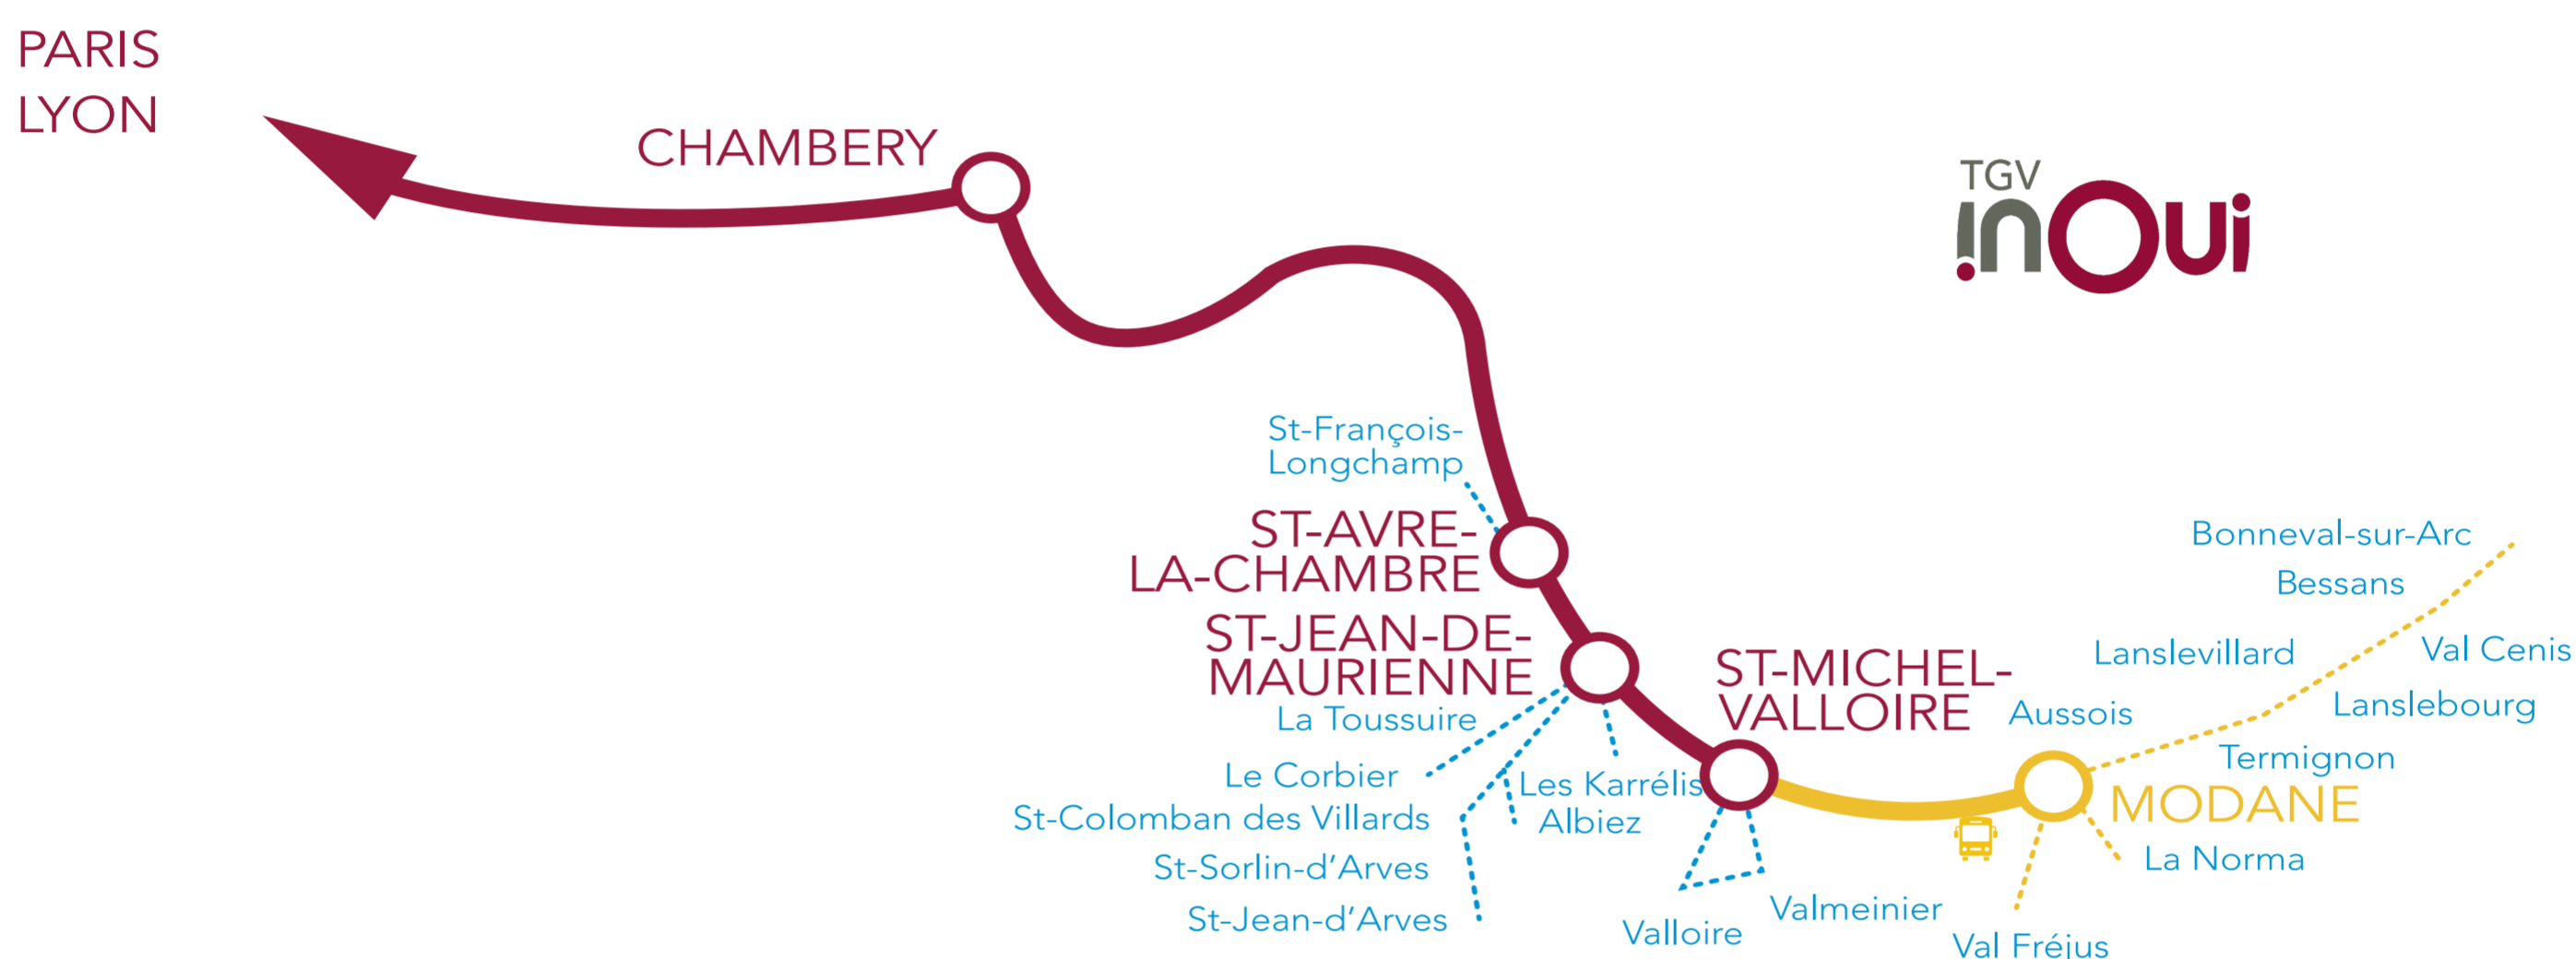

# ÉBOULEMENT EN MAURIENNE

## CIRCULATIONS DES TGV INOUI

Le 27 août dernier, un éboulement rocheux dans la vallée de la Maurienne a eu pour conséquence l'interruption des circulations ferroviaires au-delà de Saint Michel Valloire. Depuis l'incident le trafic international est interrompu.

### LES OFFRES POUR LA PÉRIODE DES VACANCES DE NOËL

Période du 10 décembre 2023 au 4 février 2024 inclus

		Circule le samedi	Circule le samedi et le dimanche
Point de parcours	Origine	PARIS GARE DE LYON	PARIS GARE DE LYON
	Destination	MODANE	MODANE
	PARIS GARE DE LYON	7:48	11:47
	CHAMBERY-CHALLES-LES-EAUX	11:01/10	14:43/53
	SAINT-AVRE-LA-CHAMBRE	11:46/49	15:26/29
	ST-JEAN-DE-MAURIENNE-ARVAN	11:56/59	15:36/41
	ST-MICHEL VALLOIRE	12:08/11	15:50/53
	<b>MODANE</b>		

VALABLE DU 10/12/23 AU 04/02/24

		Circule le samedi	Circule le samedi et le dimanche
Point de parcours	Origine	MODANE	MODANE
	Destination	PARIS GARE DE LYON	PARIS GARE DE LYON
	<b>MODANE</b>		
	ST-MICHEL VALLOIRE	15:39/42	17:35/38
	ST-JEAN-DE-MAURIENNE-ARVAN	15:53/58	17:50/53
	SAINT-AVRE-LA-CHAMBRE	16:05/08	18:02/05
	CHAMBERY-CHALLES-LES-EAUX	16:45/55	18:43/51
	PARIS GARE DE LYON	19:54	22:23