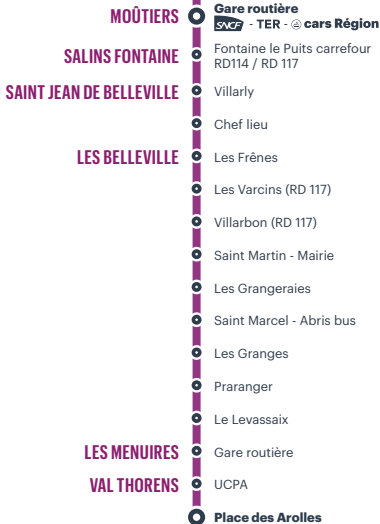

oio S63

- ➔ MOUTIERS
- ➔ LES MENUIRES
- ➔ VAL THORENS

S63 MOUTIERS → LES MENUIRES → VAL THORENS

Communes	MOUTIERS	ST JEAN DE BELLEVILLE	LES BELLEVILLES	LES MENUIRES	VAL THORENS	Conditions de circulation
Points d'arrêt	Gare Routière	Chef-Lieu	Saint-Martin Mairie	Gare Routière	Place des Arolles	
Du lundi au vendredi	08:00	8:20	8:30	8:45	9:05	
	11:30	11:50	12:00	12:15	12:35	
	13:30	13:50	14:00	14:15	14:35	
	15:30	15:50	16:00	16:15	16:35	
	18:30	18:50	19:00	19:15	19:35	 Réservation obligatoire
Samedi	08:00	8:20	8:30	8:45	9:05	
	11:30	11:50	12:00	12:15	12:35	
	12:30	12:50	13:00	13:15	13:35	
	15:30	15:50	16:00	16:15	16:35	
	18:30	18:50	19:00	19:15	19:35	 Réservation obligatoire
Dimanche	11:30	11:50	12:00	12:15	12:35	
	15:30	15:50	16:00	16:15	16:35	

Ces horaires sont donnés à titre indicatif, les autocars étant soumis aux aléas de la route.

000 S63 VAL THORENS → LES MENUIRES → MOUTIERS

Communes	VAL THORENS	LES MENUIRES	LES BELLEVILLES	ST JEAN DE BELLEVILLE	MOUTIERS	Conditions de circulation
Points d'arrêt	Place des Arolles	Gare Routière	Saint-Martin Mairie	Chef-Lieu	Gare Routière	
Du lundi au vendredi	09:20	09:40	09:50	10:00	10:25	
	12:50	13:10	13:20	13:30	13:55	
	14:45	15:05	15:15	15:25	15:50	
	16:50	17:10	17:20	17:30	17:55	
Samedi	09:20	09:40	09:50	10:00	10:25	
	12:50	13:10	13:20	13:30	13:55	
	13:50	14:10	14:20	14:30	14:55	
	16:50	17:10	17:20	17:30	17:55	
Dimanche	12:50	13:10	13:20	13:30	13:55	
	16:50	17:10	17:20	17:30	17:55	